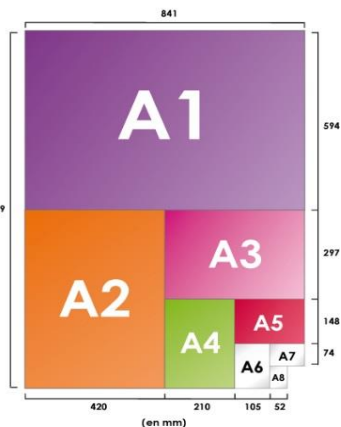

## ENTREPRISE

Nom et coordonnées CONTACT

ADRESSE FACTURATION

DATE DE COMMANDE

ADRESSE LIVRAISON (si différente facturation)

DATE DE LIRAISON SOUHAITEE\*

Délai moyen = 2 semaines

Délai minimum de livraison pour les Roll up = 4 semaines

Référence	Désignation	Dim en cm	Qté	Prix unitaire	Total/ligne
<b>FLEURS DE FRANCE</b>					
AFF A0 FDF	1 lot x 2 Affiches Génériques FDF A0	84,1 x 118,9		9,90 €	- €
AFF A1 FDF	1 lot x 2 Affiches Génériques FDF A1	59,4 x 84,1		9,90 €	- €
AFF A2 FDF	1 lot x 3 Affiches Génériques FDF A2	42 x 59,4		9,90 €	- €
AFF A3 FDF	1 lot x 3 Affiches Génériques FDF A3	29,7 x 42		7,90 €	- €
AFF A4 FDF	1 lot x 10 Affiches Génériques FDF A4	21 x 29,7		4,90 €	- €
AFF A5 FDF	1 lot x 10 Affiches Génériques FDF A5	14,8 x 21		4,90 €	- €
ROLLUPFDF	1 Roll Up Générique Fleurs de France			90,00 €	- €
AQUIFDF	1 lot x 5 Panneaux aquilux à suspendre Générique FDF	40 x 120		49,50 €	- €
KIT FDF WEB	1 Kit digital web comprenant :			20,00 €	- €
	<i>Bannières animées pour site web - 3 formats (300 x 250 / 320 x 480 / 728 x 90) en px</i>				
	<i>Fichiers images basse déf. Affiche + Logo Fleurs de France + Charte graphique</i>				